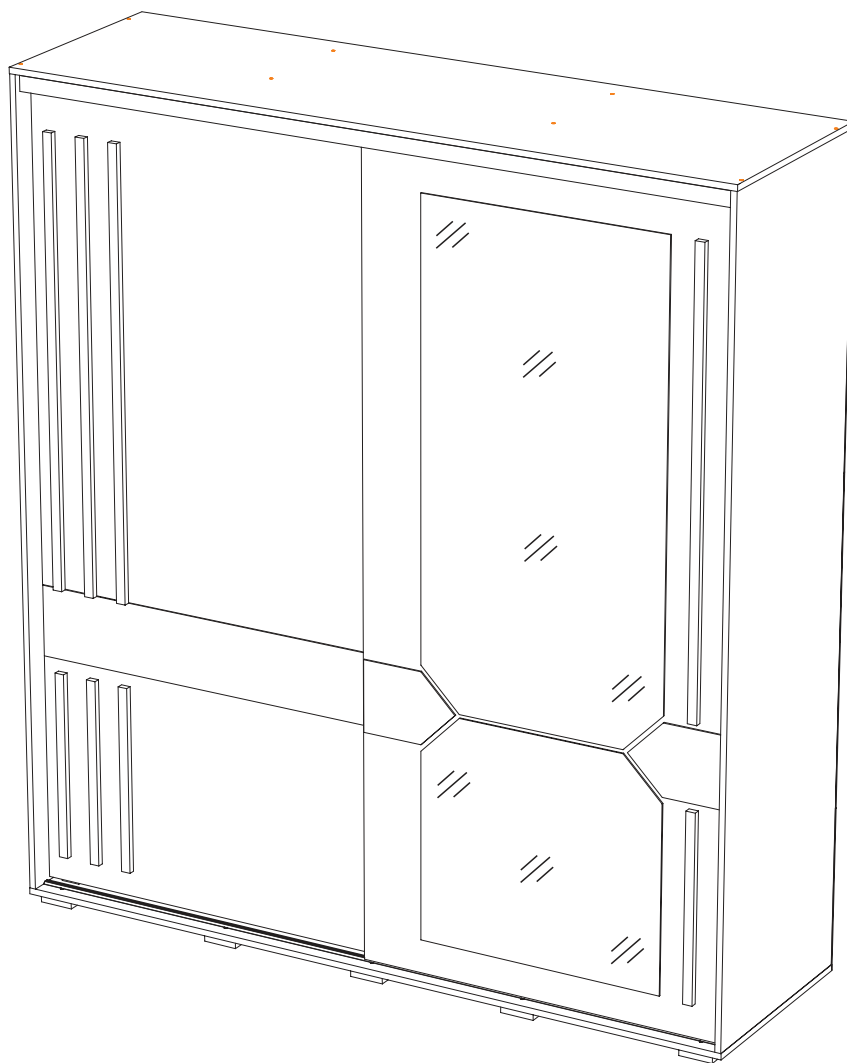

ИНСТРУКЦИЯ ПО СБОРКЕ И ЭКСПЛУАТАЦИИ МЕБЕЛИ

Шкаф-купе «Элит 9»

Габаритные размеры
ширина: 1962 мм
высота: 2176 мм
глубина: 594 мм

Максимальная нагрузка
на полку - 10 кг
на ящик - 5 кг
на штангу - 10 кг

ЕАС