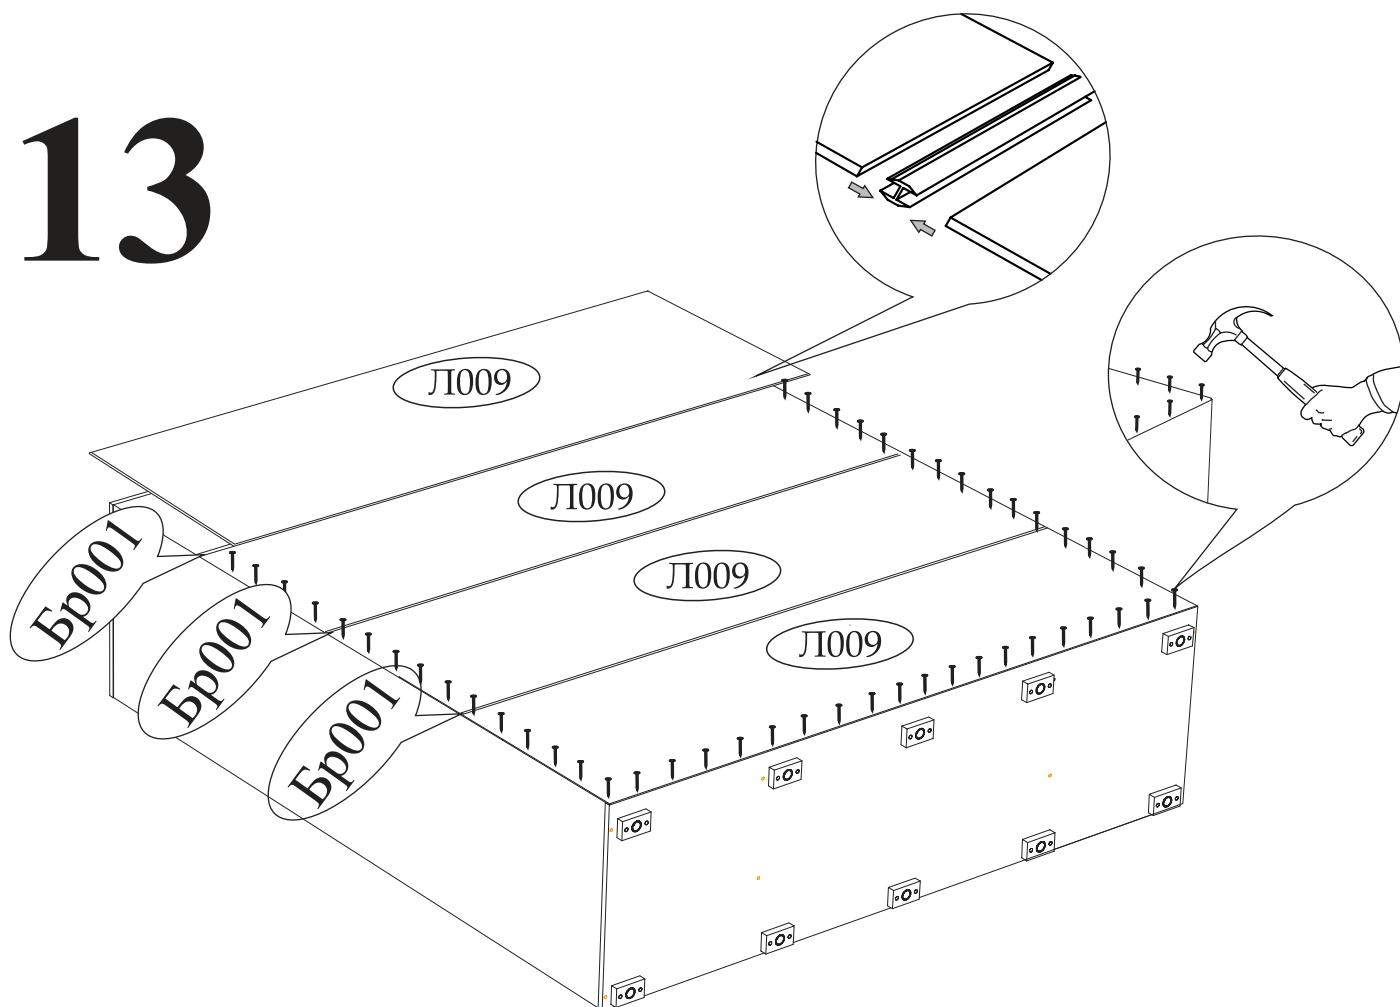

10

11

12

13

14

Схема установки роликов

Установка створок

15

Шкаф универсальный, собирается как на левую, так и на правую сторону.

ВНИМАНИЕ
перед установкой
вставьте стопора.