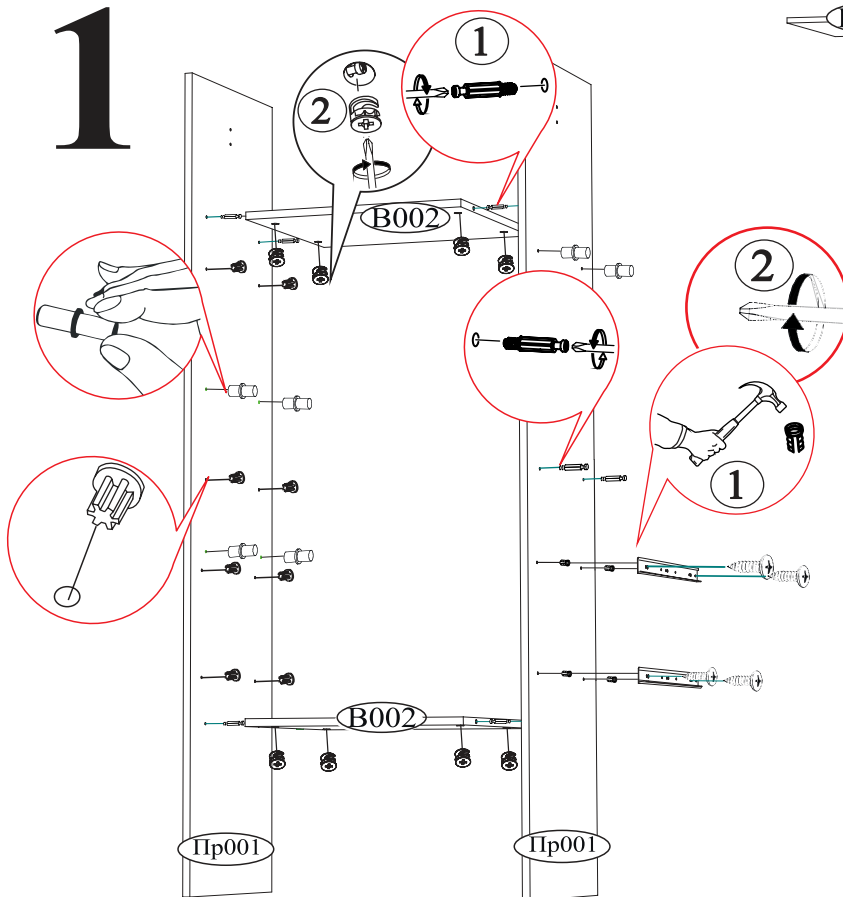

Комплектовочная ведомость				
Поз.	Наименование	Длина	Ширина	Кол-во
Б001	Боковина	2124	591	1
Б002	Боковина	2124	591	1
Бр001	Брус соединительный	1928		3
Бя001	Бок ящика	400	98	4
В001	Вязка	1928	440	1
В002	Вязка	470	440	3
Вя001	Вязка ящика	412	98	2
К001	Крышка верхняя	1962	591	1
К002	Крышка нижняя	1962	591	1
Л209	ЛДВП	1958	538	4
Л002	ЛДВП	439	402	2
НВ001	Направляющая верхняя	1927		1
НН001	Направляющая нижняя	1927		1
П001	Полка	470	440	3
Пр001	Перегородка	1726	440	2
Пр003	Перегородка	382	440	2
Створка Ств148_2092x983 +Зеркало/лакобель (правая)		2088	979	1
Створка Ств147_2092x983 +лакобель (левая)		2088	979	1
Т0001	Труба овальная 16 мм. (хром)	950		1
Ф001	Фасад	200	466	2

Кусок двухстороннего скотча 1 шт.	Направляющая шариковая 400 мм. 2 компл.	Опора прямоугольная 20 мм. 10 шт.	Шпегель. 8,4 м.п.	Ролик Ходовой «КУА» 2 комп.
Саморез 4x16 с прессшайбой 8 шт.	Гвоздь 2x20 120 шт.	Евроключ 1 шт.	Полкодержатель (хром) 12 шт.	Стопор 4 шт.
Шуруп 4x16 68 шт.	Евровинт 6x50 28 шт.	Эксцентриковая стяжка 24 шт.	Заглушка для евровинта 8 шт.	Заглушка для эксцентрика 24 шт.
Заглушка технологическая Ф5 54 шт.	Заглушка технологическая Ф8 8 шт.	Фланец овальный 16 мм. 2 шт.	Футорка для шурупа 4x16 12 шт.	

Качество мебели зависит от качества сборки.
Рекомендуем доверить сборку специалистам.

Необходимый инструмент для сборки
Рекомендуем сборку производить вдвоем.

2

1

Уважаемый покупатель!

Убедительная просьба сохранять упаковку до полной сборки изделия!

В случае обнаружения брака/дефекта обязательно сфотографировать выявленный дефект и этикетку на упаковке.

На фотографии должно быть четко видно: наименование изделия, дату изготовления и номер бригады.

Претензии по качеству без фотографии этикетки не принимаются.

ЕАС Гостиная «ВЕНЕЦИЯ» Цвет: ВЕНГЕ-ЛОРЕДО	Гарантия 24 мес. Срок службы - 7 лет. № УПАКОВКИ 1/8	Дата 01.01.2016
	Название: БОКОВИНЫ	Бригада Бригада 1