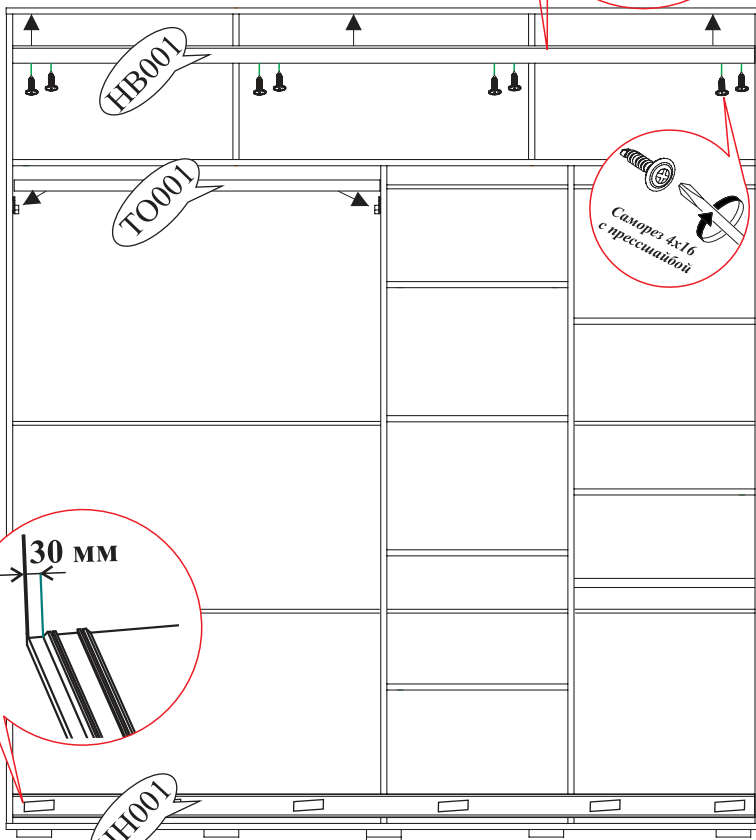

ИНСТРУКЦИЯ ПО СБОРКЕ И ЭКСПЛУАТАЦИИ МЕБЕЛИ

Шкаф-купе «Элит 9»

Габаритные размеры
ширина: 1962 мм
высота: 2176 мм
глубина: 594 мм

Максимальная нагрузка
на полку - 10 кг
на ящик - 5 кг
на штангу - 10 кг

ЕАС

3

4

5

6

7

Шариковые направляющие крепятся снизу боковины и вплотную к фасаду.

8

9

10

11

12

13

14

Схема установки роликов

Установка створок

15

Шкаф универсальный, собирается как на левую, так и на правую сторону.

ВНИМАНИЕ
перед установкой
вставьте стопора.