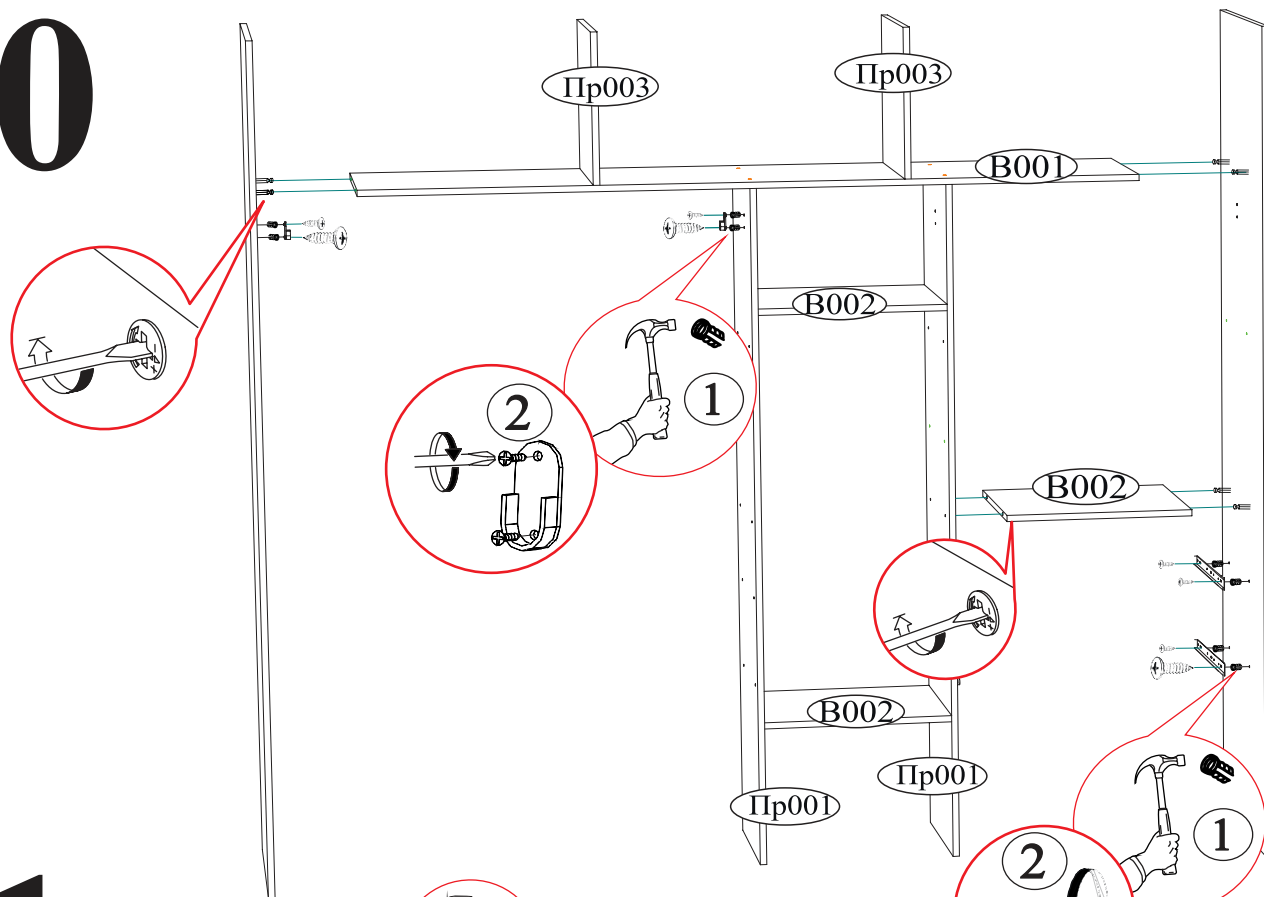

3

4

5

6

7

Шариковые направляющие крепятся снизу боковины и вплотную к фасаду.

8

9

10

11

12

13

14

Схема установки роликов

Установка створок

15

Шкаф универсальный, собирается как на левую, так и на правую сторону.

ВНИМАНИЕ
перед установкой
вставьте стопора.