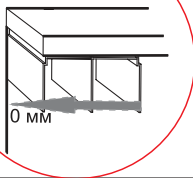

ИНСТРУКЦИЯ ПО СБОРКЕ И ЭКСПЛУАТАЦИИ МЕБЕЛИ

Шкаф-купе «Элит 9»

Габаритные размеры
ширина: 1962 мм
высота: 2176 мм
глубина: 594 мм

Максимальная нагрузка
на полку - 10 кг
на ящик - 5 кг
на штангу - 10 кг

ЕАС

10

11

12

13

14

Схема установки роликов

Установка створок

15