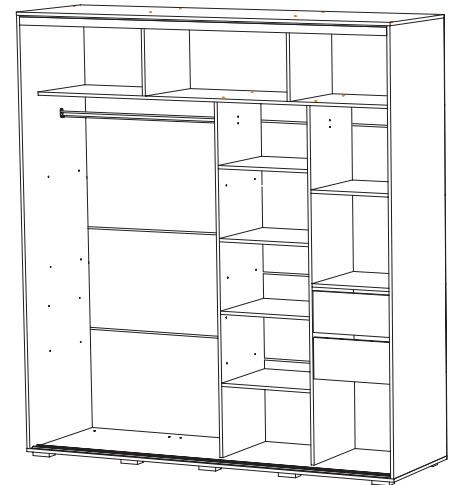

ИНСТРУКЦИЯ ПО СБОРКЕ И ЭКСПЛУАТАЦИИ МЕБЕЛИ

Шкаф-купе «Элит 9»

Габаритные размеры
ширина: 1962 мм
высота: 2176 мм
глубина: 594 мм

Максимальная нагрузка
на полку - 10 кг
на ящик - 5 кг
на штангу - 10 кг

ЕАС

10

11

12

13

14

Схема установки роликов

Установка створок

15