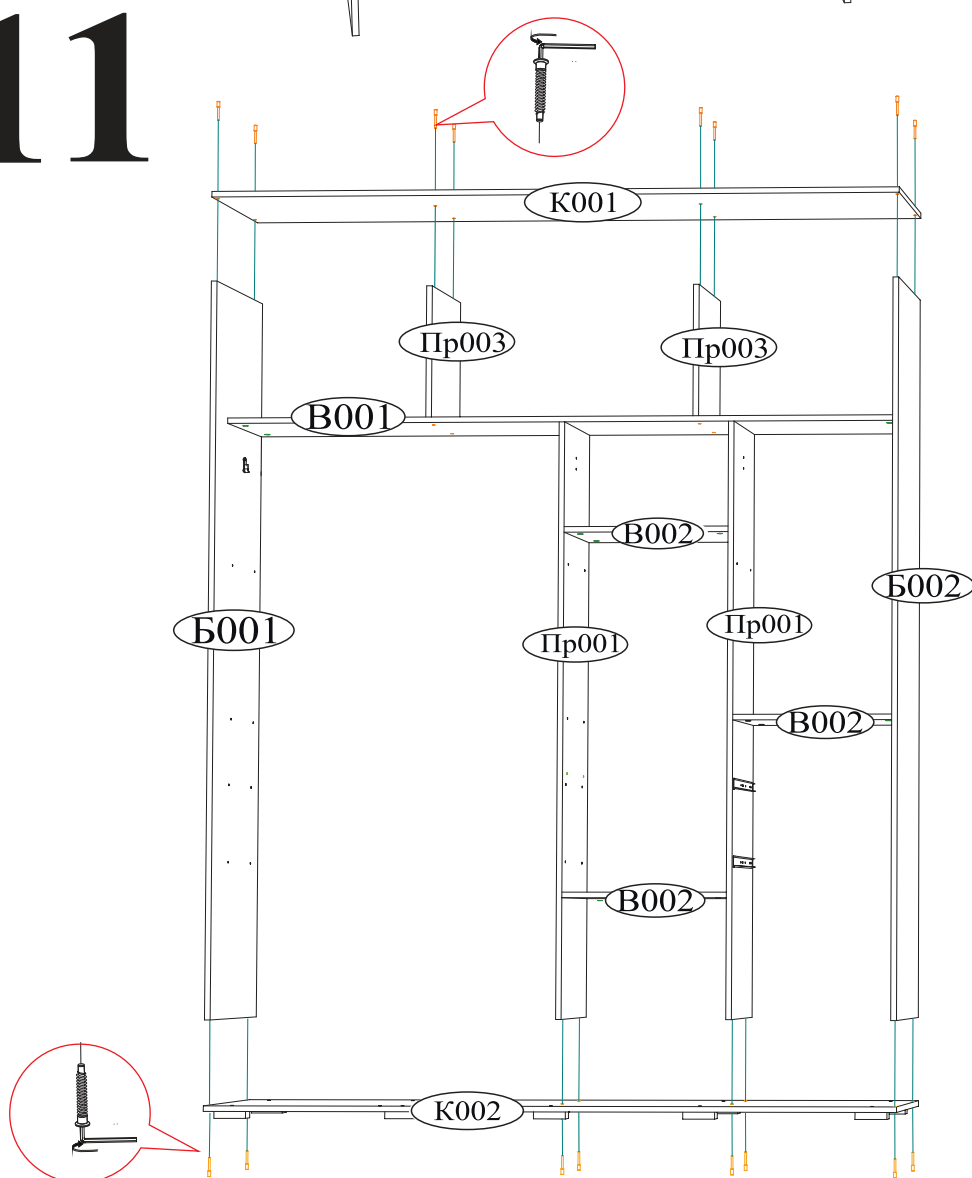

3

4

5

6

7

Шариковые направляющие крепятся снизу боковины и вплотную к фасаду.

8

9

10

11

12

13

14

Схема установки роликов

Установка створок

15

Шкаф универсальный, собирается как на левую, так и на правую сторону.

ВНИМАНИЕ
перед установкой
вставьте стопора.