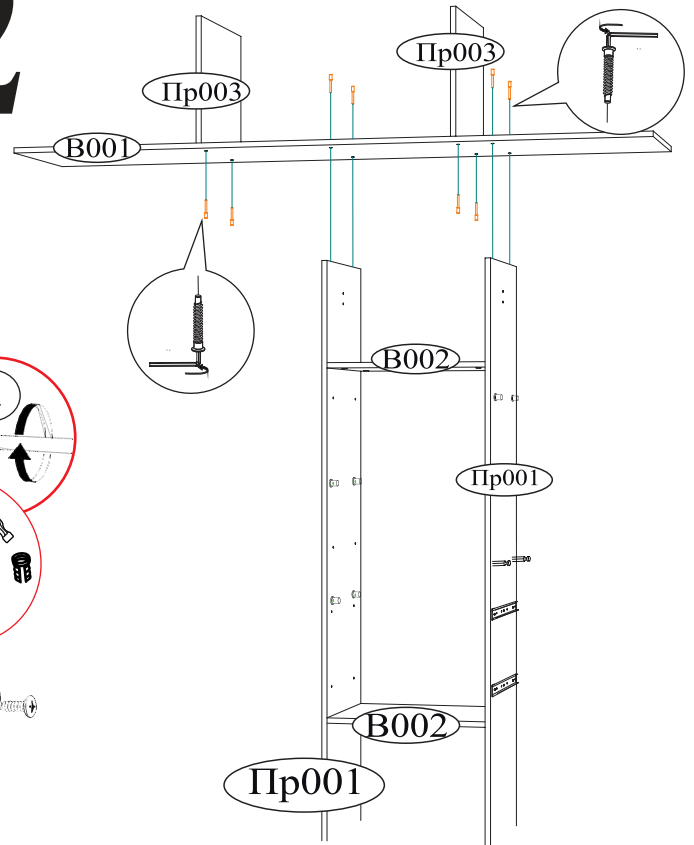

Комплектовочная ведомость				
Поз.	Наименование	Длина	Ширина	Кол-во
Б001	Боковина	2124	591	1
Б002	Боковина	2124	591	1
Бр001	Брус соединительный	1928		3
Бя001	Бок ящика	400	98	4
В001	Вязка	1928	440	1
В002	Вязка	470	440	3
Вя001	Вязка ящика	412	98	2
К001	Крышка верхняя	1962	591	1
К002	Крышка нижняя	1962	591	1
Л209	ЛДВП	1958	538	4
Л002	ЛДВП	439	402	2
НВ001	Направляющая верхняя	1927		1
НН001	Направляющая нижняя	1927		1
П001	Полка	470	440	3
Пр001	Перегородка	1726	440	2
Пр003	Перегородка	382	440	2
Створка Ств148_2092x983 +Зеркало/лакобель (правая)		2088	979	1
Створка Ств147_2092x983 +лакобель (левая)		2088	979	1
Т0001	Труба овальная 16 мм. (хром)	950		1
Ф001	Фасад	200	466	2

Кусок двухстороннего скотча 1 шт.	Направляющая шариковая 400 мм. 2 компл.	Опора прямоугольная 20 мм. 10 шт.	Шпегель. 8,4 м.п.	Ролик Ходовой «КУА» 2 комп.
Саморез 4x16 с прессшайбой 8 шт.	Гвоздь 2x20 120 шт.	Евроключ 1 шт.	Полкодержатель (хром) 12 шт.	Стопор 4 шт.
Шуруп 4x16 68 шт.	Евровинт 6x50 28 шт.	Эксцентриковая стяжка 24 шт.	Заглушка для евровинта 8 шт.	Заглушка для эксцентрика 24 шт.
Заглушка технологическая Ф5 54 шт.	Заглушка технологическая Ф8 8 шт.	Фланец овальный 16 мм. 2 шт.	Футорка для шурупа 4x16 12 шт.	

Качество мебели зависит от качества сборки.
Рекомендуем доверить сборку специалистам.

Необходимый инструмент для сборки
Рекомендуем сборку производить вдвоем.

2

1

Уважаемый покупатель!

Убедительная просьба сохранять упаковку до полной сборки изделия!

В случае обнаружения брака/дефекта обязательно сфотографировать выявленный дефект и этикетку на упаковке.

На фотографии должно быть четко видно: наименование изделия, дату изготовления и номер бригады.

Претензии по качеству без фотографии этикетки не принимаются.

ЕАС Гостиная «ВЕНЕЦИЯ» Цвет: ВЕНГЕ-ЛОРЕДО	Гарантия 24 мес. Срок службы - 7 лет. № УПАКОВКИ 1/8	Дата 01.01.2016
	Название: БОКОВИНЫ	Бригада Бригада 1