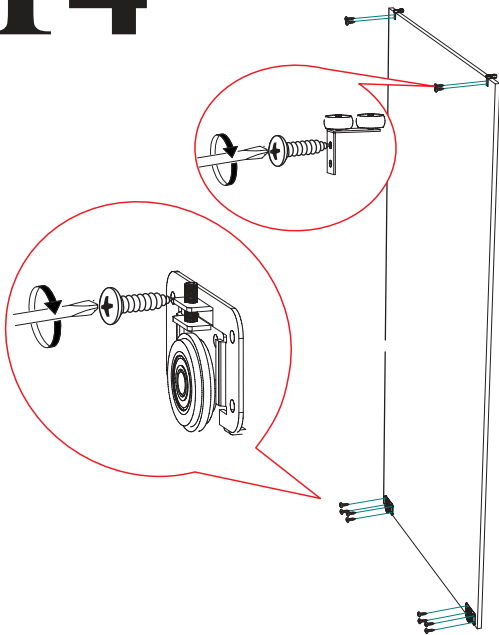

3

4

5

6

7

Шариковые направляющие крепятся снизу боковины и вплотную к фасаду.

8

9

10

11

12

13

14

Схема установки роликов

Установка створок

15

Шкаф универсальный, собирается как на левую, так и на правую сторону.

ВНИМАНИЕ
перед установкой
вставьте стопора.