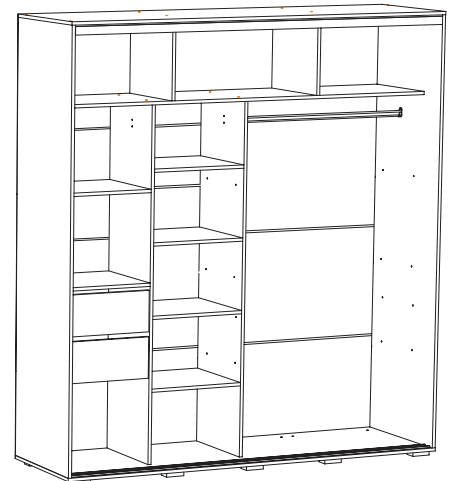

ВНИМАНИЕ
перед установкой
вставьте стопора.