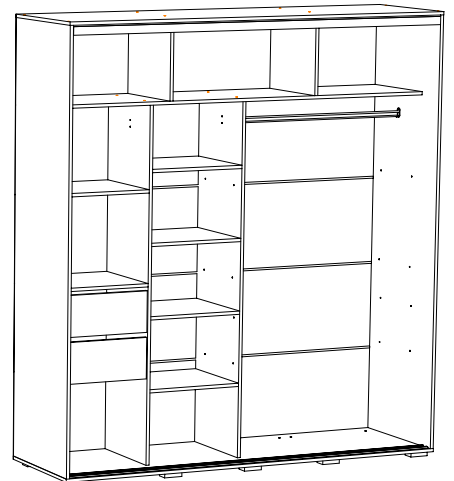

ВНИМАНИЕ
перед установкой
вставьте стопора.