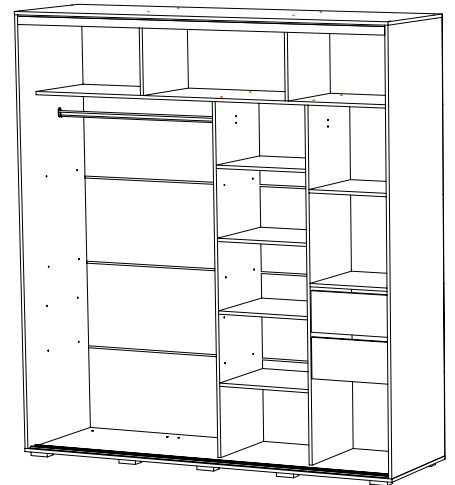

Шкаф универсальный, собирается как на левую, так и на правую сторону.