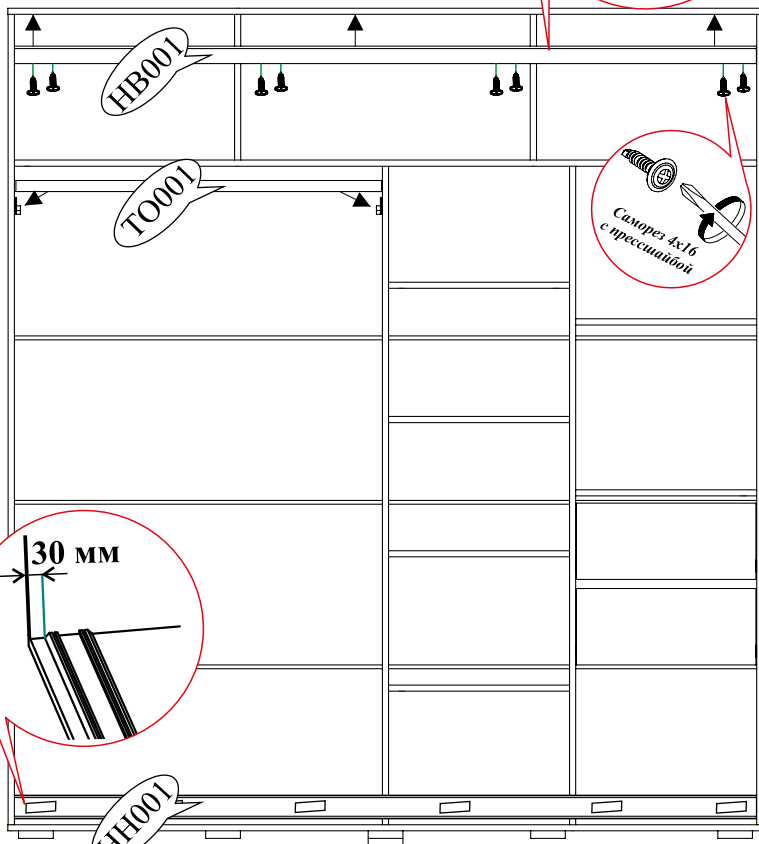

15

Саморез 4x16 с прессшайбой