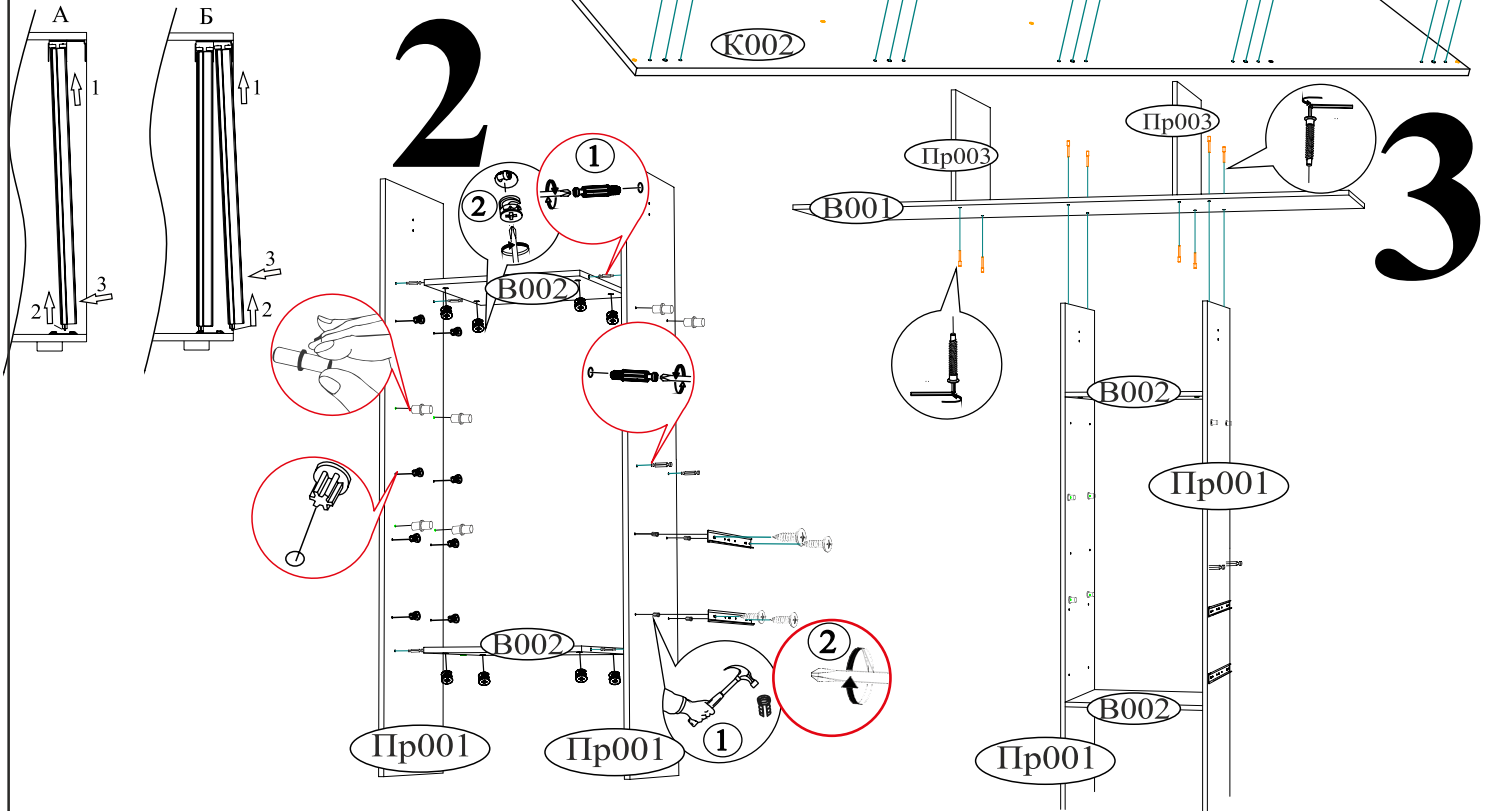

Комплектовочная ведомость				
Поз.	Наименование	Длина	Ширина	Кол-во
Б001	Боковина	2124	591	1
Б002	Боковина	2124	591	1
Бр001	Брус соединительный	1928		4
Бя001	Бок ящика	400	98	4
В001	Вязка	1928	440	1
В002	Вязка	470	440	3
Вя001	Вязка ящика	412	98	2
К001	Крышка верхняя	1962	591	1
К002	Крышка нижняя	1962	591	1
Л001	ЛДВП	1958	429	5
Л002	ЛДВП	439	402	2
НВ001	Направляющая верхняя	1927		1
НН001	Направляющая нижняя	1927		1
П001	Полка	470	440	3
Пр001	Перегородка	1726	440	2
Пр003	Перегородка	382	440	2
Ств001	Створка	2088	979	2
ТО001	Труба овальная 16 мм. (хром)	950		1
Ф001	Фасад	200	466	2

Кусок двухстороннего скотча	Направляющая шариковая 400 мм.	Опора прямоугольная 20 мм.	Шпегель.	Ролик Ходовой «КУА»
1 шт.	2 компл.	10 шт.	8,4 м.п.	2 комп.
Ручка BTS №35 металл+венге (320мм)	Гвоздь 2x20	Евроключ	Полкодержатель (хром)	Стопор
2 шт.	120 шт.	1 шт.	12 шт.	4 шт.
Шуруп 4x16	Евровинт 6x50	Эксцентриковая стяжка	Заглушка для евровинта венге	Заглушка для эксцентрика венге
68 шт.	28 шт.	24 шт.	8 шт.	24 шт.
Заглушка технологическая Ф5 венге	Заглушка технологическая Ф8	Фланец овальный 16 мм.	Футорка для шурупа 4x16	Саморез 4x16 с прессшайбой
54 шт.	8 шт.	2 шт.	12 шт.	8 шт.

Качество мебели зависит от качества сборки.
Рекомендуем доверить сборку специалистам.

Необходимый инструмент для сборки.

Рекомендуем сборку производить вдвоем.

Уважаемый покупатель!

Убедительная просьба сохранять упаковку до полной сборки изделия!

В случае обнаружения брака/дефекта обязательно сфотографировать выявленный дефект и этикетку на упаковке.

На фотографии должно быть четко видно: наименование изделия, дату изготовления и номер бригады.

Претензии по качеству без фотографии этикетки не принимаются.

ЕАС Гостиная «ВЕНЕЦИЯ» Цвет: ВЕНГЕ-ЛОРЕДО БТС 01-21.000	Гарантия 24 мес. Срок службы - 7 лет. № УПАКОВКИ 1/8	Дата 01.01.2016
	Название: БОКОВИНЫ	Бригада Бригада 1