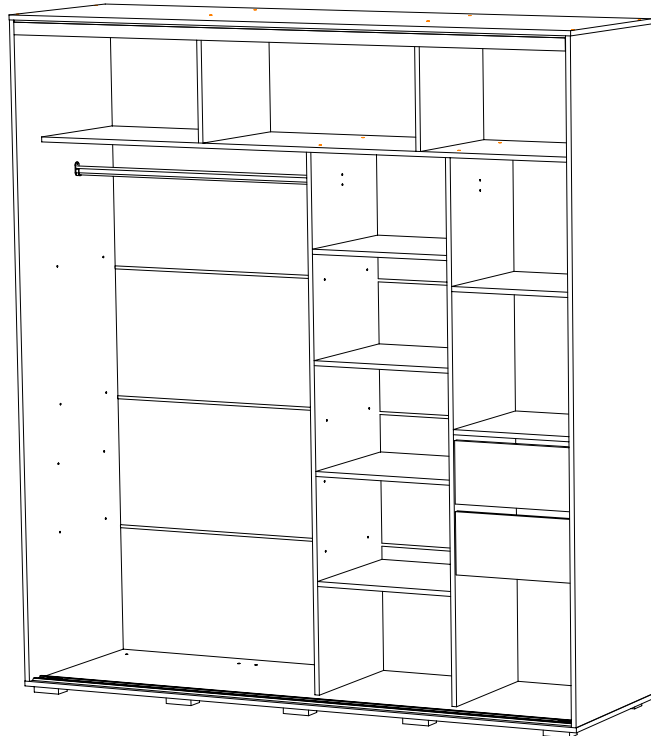

## Шкаф-купе «Элит-6 Б» 05-11.000

Габаритные размеры

ширина: 1962 мм

высота: 2176 мм

глубина: 591 мм